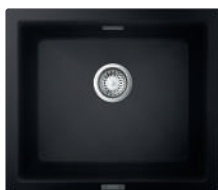

31 654 APO/ATO

K700 композитна мивка с 1 купа за вграждане, размери: 53,3 x 45,7 см, размер на купата: 46,9 x 39,3 x 20,5 см

539 лв.*