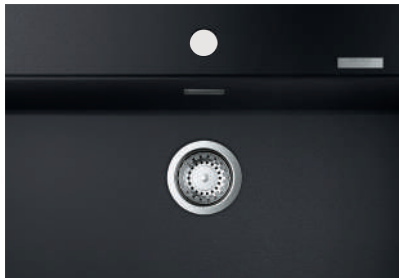

ИНОВАТИВНИ ТЕХНОЛОГИИ

GROHE QuickFix

Монтажът на кухненските мивки е лесен и бърз, благодарение на системата GROHE QuickFix. Кухненските мивки имат два, предварително направени отвора за смесител, което ви дава свободата да решите, дали плотът за отцеждане да бъде отляво или отдясно.