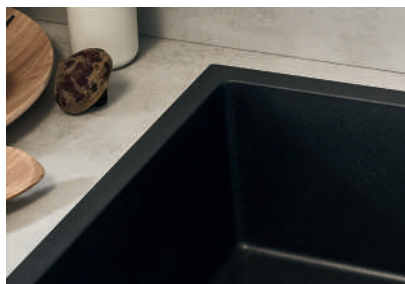

ВИДОВЕ МОНТАЖ

Монтаж върху плот

Традиционен външен монтаж с 8 мм ръб. Монтажът е с клипове (с изключение на моделите 31 653, 31 654, 31 655 и 31 648 - само със силикон).