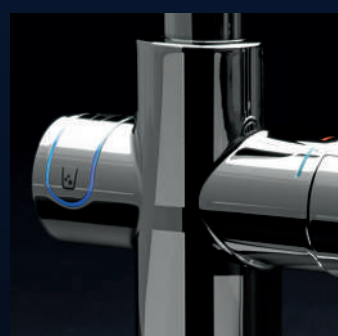

SUSTAINABILITY

Double award winner of the German Sustainability Award 2021

Grohe AG
Търговско представителство България
тел. +359 2 971 99 59
grohe-bulgaria@grohe.com
www.grohe.bg

© 07/2022 – Copyright by GROHE

PART OF **LIXIL**